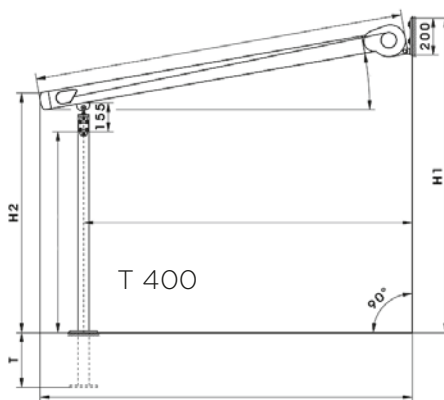

Pergolamarkiserna måttanpassas efter de aktuella förhållandena på platsen.