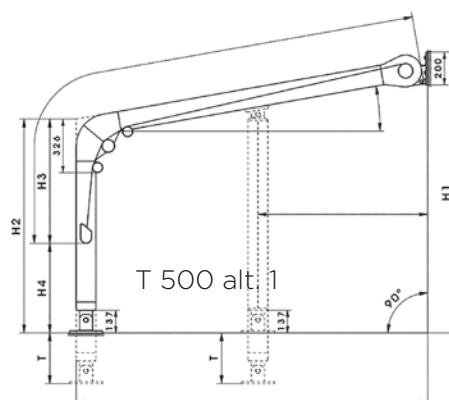

TILLVAL

- Vattenavledning
- Ljusramp
- Infravärmare 1400 eller 2000 W

Pergolamarkis T 500.

Vattenutkastare på vävens undersida.

Dräneringsöppningar.

Pergolamarkiserna måttanpassas efter de aktuella förhållandena på platsen.