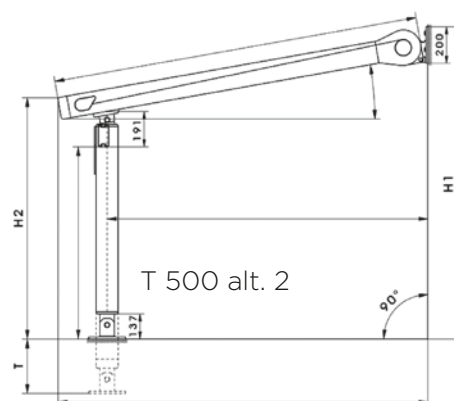

MATERIAL

Pulverlackerad aluminium.

FÄRGER

RAL 9016 vit.
RAL 9006 silver.
RAL 8022 mörkbrun.
Andra färger som tillval.

VÄV

Vävar i brett urval.

MANÖVRERING

Motor, fjärrkontroll med eller utan automatik.

STORLEKAR T 400

Bredd: max 6 m (min 1,45 m)
Utfall: max 6,5 m
Max vävyta: 36 kvm

STORLEKAR T 500

Bredd: max 6 m (min 1,85 m)
Utfall: max 9,0 m
Max vävyta: 45 kvm

TILLVAL

- Vattenavledning
- Ljusramp
- Infravärmare 1400 eller 2000 W

Pergolamarkiserna måttanpassas efter de aktuella förhållandena på platsen.

persienn experten

KOMPLETT INOM SOLSKYDD

Persiennexperten Svenska AB
Stenyxegatan 16, 213 76 Malmö
info@persiennexperten.se

MALMÖ
040-667 57 00

LUND
046-14 51 00

HELSINGBORG
042-21 88 00

ÄNGELHOLM
0431-41 03 11

ESLÖV
0413-101 08

TRELLEBORG
0410-135 50

YSTAD
0411-192 10

www.persiennexperten.se