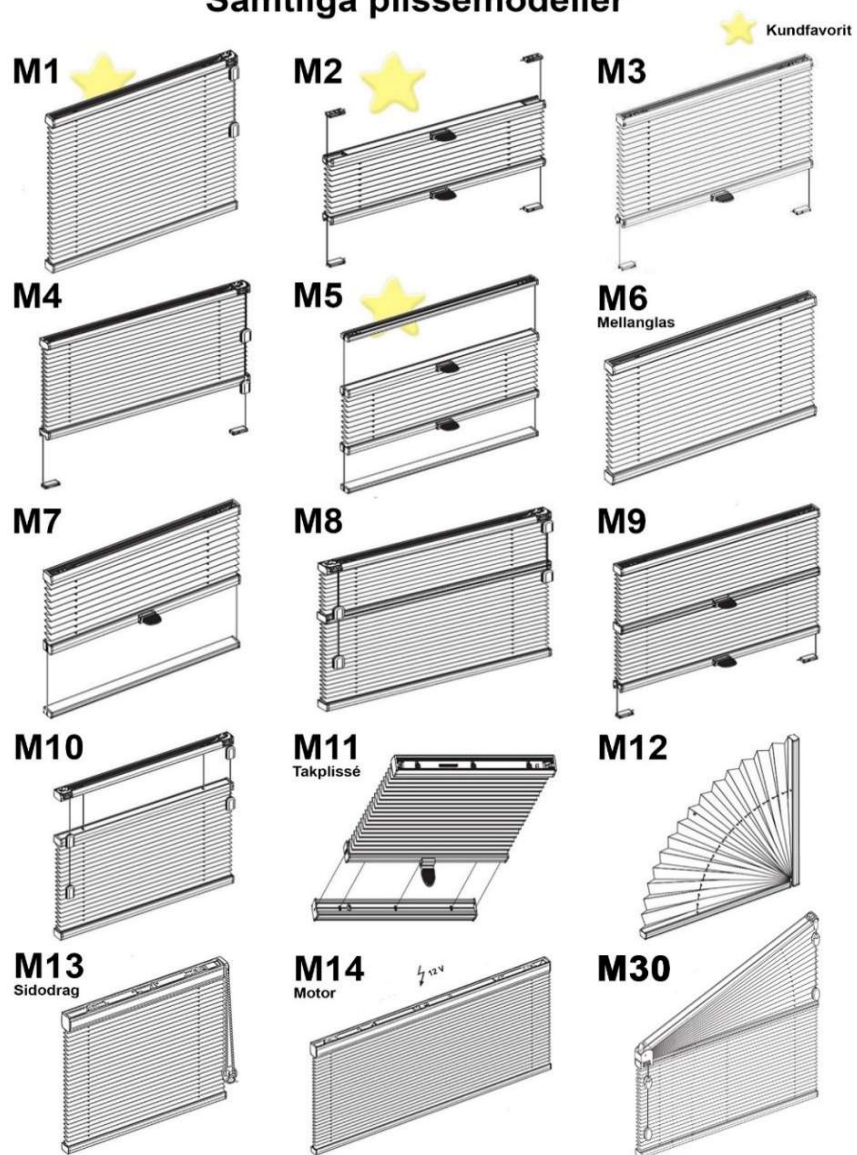

Moms: 25%

Reviderad 2023-03-02 BL

**Prislista Plisségardiner 2023-03-02 BL
försäljningspris (inkl. moms)**

Samtliga plissémodeller

Snabböversikt över samtliga plissémodellerna

Modell	Min bredd	Max bredd	Max höjd
M1	200	2200	2600
M2	200	1200	2200
M3	200	1200	2200
M4	200	2200	2600
M5	200	1200	2200
M6	200	2200	2600
M7	200	1200	1600
M8	300	2200	2600
M9	200	1500	2200
M10	300	2200	2600
M11	300	1500	2000
M12	200	1000	1000
M13	400	2200	2600
M14	700	2200	2600
M30	300	2000	2400

Samtliga modeller är begränsade i bredd/höjd, se produktbladen.

Prisgrupp 1

	Bredd 60	80	100	120	140	160	180	200	220
Höjd 80	1267	1448	1674	1855	2013	2217	2456	2692	2964
100	1357	1584	1810	2004	2194	2421	2647	2918	3212
120	1470	1697	1946	2149	2353	2579	2850	3122	3439
140	1561	1810	2081	2285	2516	2783	3054	3348	3687
160	1674	1923	2217	2443	2692	2941	3258	3574	3936
180	1787	2059	2353	2579	2850	3145	3439	3778	4163
200	1878	2172	2488	2737	3009	3303	3642	4004	4411
220	1991	2285	2624	2896	3167	3490	3823	4208	4638
240	2081	2398	2760	3031	3326	3665	4027	4434	4886
260	2172	2511	2896	3190	3507	3868	4253	4683	5158